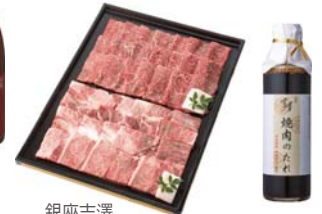

No.8392 20,000 Point

**味景 藍墨(あいすみ)**

●商品掲載点数：約 140 点 (※掲載商品数は WEB 限定アイテムも含む) ●約 80 ページ ●原産国：日本 ●配送業者：日本郵便

ゆでずわいがに姿 (2尾セット)

白龍酒造 飲み比べセット (6本)

銀座吉澤 国産みちのく和牛焼肉セット

とらふく刺身絵皿盛り

「乳蔵」4つのケーキセット