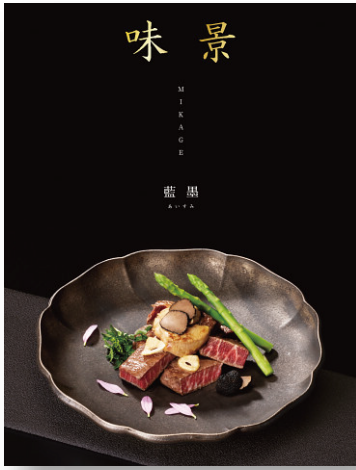

### AS YOU LIKE ラベンダー

●商品掲載点数：約 820 点 (※掲載商品数は WEB 限定アイテムも含む) ●約 300 ページ ●配送業者：日本郵便

エース  
トローリー

無洗米秋田県産あきたこまち(10kg)

ホームスワン ホットプレート(33cm)

神戸牛  
モモ ステーキ用 (計400g)

G-SHOCK 腕時計  
【DW-5600E-1】

パキラ7号鉢  
(バスケット入)

No.8392 20,000 Point

**味景 藍墨(あいすみ)**

●商品掲載点数：約 140 点 (※掲載商品数は WEB 限定アイテムも含む) ●約 80 ページ ●原産国：日本 ●配送業者：日本郵便

ゆでずわいがに姿 (2尾セット)

白龍酒造 飲み比べセット (6本)

銀座吉澤 国産みちのく和牛焼肉セット

とらふく刺身絵皿盛り

「乳蔵」4つのケーキセット